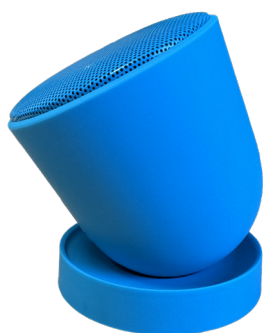

E P O K®
BY BIGBEN
SWING

ALTOPARLANTE WIRELESS BLUETOOTH

INFORMAZIONI

REFERENZA: **BTSWINGBL**

FANTASIA/COLORE: **BLU**

DIMENSIONI ARTICOLO (L X A X P > CM): **7.8X8.5X7.8**

DIMENSIONI IMBALLO (L x A x P > CM):

Q.TA' CARTONE ESTERNO: **16**

Q.TA' CARTONE INTERNO: **4**

PESO (G): **340**

ALTOPARLANTE WIRELESS BLUETOOTH SWING BTSWINGBL BIGBEN PARTY

SWING: Il Tuo Suono, la Tua Inclinazione!

Non lasciarti ingannare dalle sue dimensioni! Alto appena 10 cm, lo speaker Bluetooth SWING ha tutta la potenza di un grande. Il suo segreto? Una base magnetica intelligente che ti permette di regolarne l'inclinazione come preferisci per un'esperienza d'ascolto perfetta.

Aggiungi un design dai colori pop e vivaci e avrai il compagno ideale per la tua vita quotidiana.

SWING: Orienta il suono, non la tua vita.

- Bluetooth 5.4
- Potenza musicale: 15W (5W RMS)
- TWS: accoppiamento per amplificare il suono
- Altoparlante e supporto magnetici per gestire l'inclinazione
- Batteria ricaricabile da 800 mAh (cavo USB-C incluso) (cavo incluso)