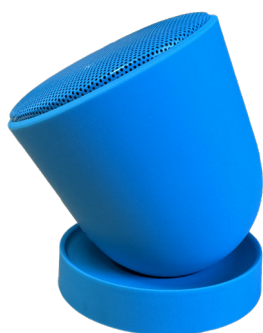

E P O K®
BY BIGBEN
SWING

BLUETOOTH- FUNKLAUTSPRECHER

SPEZIFIKATIONEN

ART. NR : **BTSWINGBL**

FARBE : **BLAU**

GRÖSSE PRODUKT (L x H x T > CM) : **7.8X8.5X7.8**

GRÖSSE VERPACKUNG (L x H x T > CM) :

VERPACKUNG : **KARTON**

MENGE AUSSENKARTON : **16**

MENGE INNENKARTON : **4**

GEWICHT (G) : **340**

SWING BLUETOOTH-FUNKLAUTSPRECHER

SWING: Der mobile Sound, der sich ganz nach Ihren Wünschen neigt!

Lassen Sie sich nicht von seiner geringen Größe täuschen! Mit seinen 10 cm hat der Bluetooth-Lautsprecher SWING alles, was ein großer Lautsprecher hat. Sein Geheimnis? Eine clevere Magnetbasis, mit der Sie die Neigung ganz nach Ihren Wünschen einstellen können, um ein perfektes Hörerlebnis zu erzielen.

Hinzu kommt ein Design in poppigen, leuchtenden Farben – und schon haben Sie den idealen Begleiter für Ihren Alltag.

SWING: richten Sie den Klang aus, nicht Ihr Leben.

- Bluetooth 5.4
- Musikleistung: 15W (5W RMS)
- TWS: Koppeln Sie zwei Geräte, um den Klang zu verstärken
- Magnetischer Lautsprecher und Halterung zur Neigungsverstellung
- Wiederaufladbarer Akku mit 800 mAh (USB-C-Kabel im Lieferumfang enthalten)