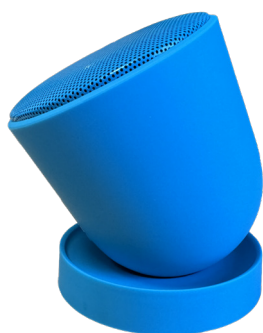

E P O K®
BY BIGBEN
SWING

ALTIFALANTE SEM FIOS BLUETOOTH

INFORMAÇÃO

REFERENÇA:	BTSWINGBL
COR:	AZUL
TAMANHO DO PRODUTO (C x A x P > CM):	7.8X8.5X7.8
TAMANHO DA EMBALAGEM (C x A x P > CM):	
UNIDADES INCLUÍDAS EN MASTER:	16
UNIDADES INCLUÍDAS NA CAIXA INTERIOR:	4
PESO (G):	340

COLUNA SEM FIOS BLUETOOTH SWING BTSWINGBL BIGBEN PARTY

SWING: ¡O som portátil que se inclina frente a ti!
Não se deixe enganar pelo tamanho! Com apenas 10 cm de altura, a coluna Bluetooth SWING tem toda a potência de uma coluna grande. O seu segredo? Uma base magnética inteligente que lhe permite ajustar a inclinação como quiser para uma experiência de audição perfeita.

Adicione um design com cores pop e vibrantes, e terá a companhia ideal para o seu dia a dia.

SWING: Direcione o som, não a sua vida.

- Bluetooth 5.4
- Potência musical: 15W (5W RMS)
- TWS: emparelhe para amplificar o som
- Coluna e suporte magnéticos para controlar a inclinação
- Bateria recarregável de 800 mAh (cabo USB-C incluído)