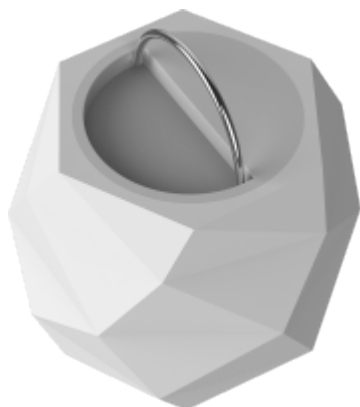

Enceinte sans fil lumineuse PRISME COLORLIGHT

Un prisme lumineux et musical pour vos temps de détente en intérieur comme en extérieur. Résistant aux éclaboussures, le Prisme Colorlight peut être posé sur une table ou suspendu.

Caractéristiques

- Enceinte Bluetooth 4.1
- Portée jusqu'à 10 mètres
- Puissance : 15W
- Utilisation à l'extérieur ou à l'intérieur : Water resistant IPX5
- Utilisation en lampion grâce à sa poignée inoxydable
- Télécommande multifonctions pour sélection des couleurs, pistes, mode disco
- Différents modes de variation de couleurs automatiques ou 7 couleurs fixes
- Autonomie : Jusqu'à 8 heures d'écoute
- Câble de charge micro USB/USB de 1 m inclus
- Possibilité d'appairer jusqu'à 2 enceintes Prisme en stéréo

RÉFÉRENCE	CBLPRISMEM		EAN	3571211375982	
PACKAGING	Boîte + Blister		COULEUR	Blanc, Multicolore	
COLISAGE	4				
Données Packaging					
Profondeur (cm)	22	Largeur (cm)	20.5	Hauteur (cm)	22
Poids (kg)	1.13				
Données Produit (hors packaging)					
Profondeur (cm)	19	Largeur (cm)	22	Hauteur (cm)	19
Poids (kg)	0.00				

3571211375982

Wireless luminous speaker PRISME M COLORLIGHT

Characteristics

- Bluetooth 4.1 Speaker
- Rechargeable Street Light
- Up to 10m from the musical source
- Total Music Power: 15W
- Splashproof IPX5
- Remote Control
- 7 Colors +Smooth/Disco modes
- Up to 8h Autonomy
- 1m micro-USB charging cable included
- Pair up to 2 PRISMEM to increase the music power & light effects