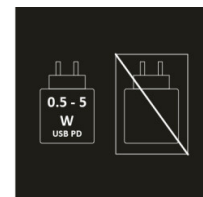

BOO, Sveglia con luce notturna – NESTKIDSPANDA BIGBEN

LUMIÈRE AJUSTABLE
ADJUSTABLE LIGHT

MINUTEURS / TIMERS
15 • 30 • 60 MIN

3 MÉLODIES INTÉGRÉES
3 PRESET TUNES

3 BRUITS BLANCS INTÉGRÉS
3 PRESET WHITE NOISES

CHARGE VIA USB-C
USB-C CHARGING

Un design a bozzolo per svegliarsi con un morbido sonno notturno –
–Un adorabile animaletto in un piccolo nido stellato, melodie infantili per il risveglio e rumori bianchi per rilassarsi: la sveglia trasporta il tuo bambino in un mondo meraviglioso. Con i suoi delicati colori pastello e il design morbido e arrotondato, si integra perfettamente nella cameretta e lo accompagna dalla mattina alla sera. Il piccolo animaletto in silicone si illumina, donando comfort e tranquillità per un sonno pieno di sogni.

Caratteristiche

- Sveglia con 3 melodie infantili
- Luce notturna con intensità regolabile
- Timer: 15-30-60 min
- 3 rumori bianchi: pioggia, battito del cuore e ventilatore
- Dolce animaletto illuminato: toccalo per regolare la luminosità
- Visualizzazione dell'ora: formato 12/24 ore
- Autonomia della batteria: fino a 10 ore
- Cavo di ricarica USB-C/USB-A da 1,5m inclus"