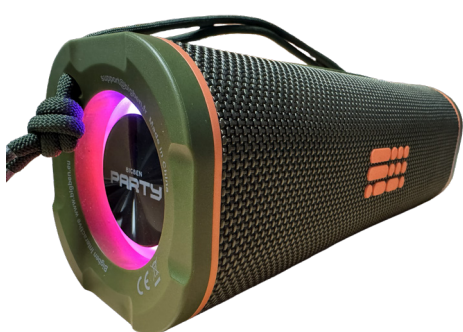

VIBE

ALTOPARLANTE WIRELESS BLUETOOTH

3 499550 390537

INFORMAZIONI

REFERENZA: **PARTYBTSP2ARMY**

FANTASIA/COLORE: **KAKI**

DIMENSIONI ARTICOLO (L X A X P > CM): **23 X 8.5 X 8.5**

DIMENSIONI IMBALLO (L x A x P > CM):

Q.TA' CARTONE ESTERNO: **8**

Q.TA' CARTONE INTERNO: **4**

PESO (G): **860**

ALTOPARLANTE WIRELESS BLUETOOTH VIBE PARTYBTSP2ARMY BIGBEN PARTY

Vivi la libertà del suono!

Scopri il nostro nuovo speaker portatile, il tuo alleato perfetto per un'atmosfera musicale in ogni occasione. Portalo con te ovunque e goditi un suono potente e coinvolgente ovunque tu sia.

- Bluetooth® 5.3
- Potenza musicale totale: 60W (20W RMS)
- Lettore USB e Micro SD (MP3)
- Effetti luminosi dinamici
- TWS: abbina 2 speaker per un suono ancora più potente
- Batteria ricaricabile da 1800mAh (USB-C, cavo incluso)