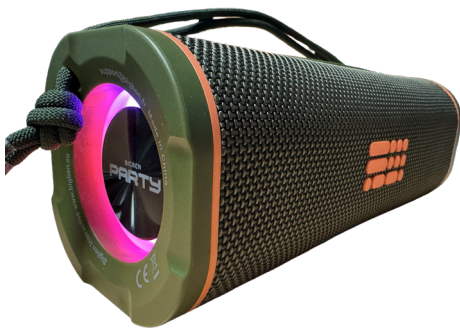

VIBE

BLUETOOTH WIRELESS SPEAKER

INFORMATION

REFERENCE : **PARTYBTSP2ARMY**

PATTERN/COLOUR : **KHAKI**

SIZE PRODUCT (L X H X D) > CM) : **23 X 8.5 X 8.5**

SIZE PACKAGING (L x H x W > CM) :

OUTER CARTON QUANTITY : **8**

INNER CARTON QUANTITY : **4**

WEIGHT (G) : **860**

BLUETOOTH «VIBE» SPEAKER PARTYBTSP2ARMY BIGBEN PARTY

Experience the Freedom of Sound!

Discover our new portable speaker, your perfect ally for a musical atmosphere on any occasion. Take it with you everywhere and enjoy powerful, immersive sound wherever you are.

- Bluetooth®5.3
- Total Music Power: 60W (20W RMS)
- USB Reader & TF Card Reader (MP3)
- Luminous effects
- TWS: pair 2 speakers to increase the music power!
- Works on a 1800mAh rechargeable battery - USB-C (cable included)

SOUS-COLISAGE : **4**

POIDS (G) : **860**

ENCEINTE BLUETOOTH «VIBE» PARTYBTSP2ARMY BIGBEN PARTY

Vibrez au son de la liberté !

Découvrez notre nouvelle enceinte nomade, votre alliée parfaite pour une ambiance musicale en toute occasion. Emportez-la partout avec vous et profitez d'un son puissant et immersif où que vous soyez.