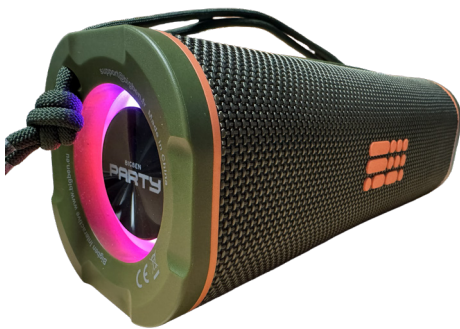

VIBE

BLUETOOTH DRAADLOZE LUIDSPREKER

INFORMATIE

REFERENTIE : **PARTYBTSP2ARMY**

PATTERN/KLEUR : **KAKI**

AFMETING PRODUCT (L x H x D > CM) : **23 X 8.5 X 8.5**

AFMETING VERPAKKING (B x H x D > CM) :

AANTAL IN OMDOOS : **8**

AANTAL IN INDOOS : **4**

GEWICHT (G) : **860**

VIBE BLUETOOTH DRAADLOZE LUIDSPREKER PARTYBTSP2ARMY BIGBEN PARTY

Ervaar de Vrijheid van Geluid!

Ontdek onze nieuwe draagbare speaker, jouw perfecte partner voor een muzikale sfeer bij elke gelegenheid. Neem hem overal mee naartoe en geniet waar je ook bent van krachtig & meeslepend geluid.

- Bluetooth® 5.3
- Totale muziekvermogen: 60W (20W RMS)
- USB-lezer & TF-kaartlezer (MP3)
- Lichteffecten
- TWS: koppel 2 luidsprekers om het muziekvermogen te verhogen!
- Werkt op een oplaadbare batterij van 1800mAh - USB-C (kabel inbegrepen)