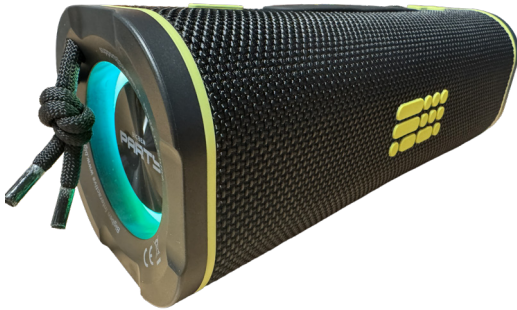

VIBE

BLUETOOTH DRAADLOZE LUIDSPREKER

INFORMATIE

REFERENTIE : **PARTYBTSP2BK**

PATTERN/KLEUR : **ZWART**

AFMETING PRODUCT (L x H x D > CM) : **23 X 8.5 X 8.5**

AFMETING VERPAKKING (B x H x D > CM) :

AANTAL IN OMDOOS : **8**

AANTAL IN INDOOS : **4**

GEWICHT (G) : **860**

VIBE BLUETOOTH DRAADLOZE LUIDSPREKER PARTYBTSP2BK BIGBEN PARTY

Ervaar de Vrijheid van Geluid!

Ontdek onze nieuwe draagbare speaker, jouw perfecte partner voor een muzikale sfeer bij elke gelegenheid. Neem hem overal mee naartoe en geniet waar je ook bent van krachtig & meeslepend geluid.

- Bluetooth® 5.3
- Totale muziekvermogen: 60W (20W RMS)
- USB-lezer & TF-kaartlezer (MP3)
- Lichteffecten
- TWS: koppel 2 luidsprekers om het muziekvermogen te verhogen!
- Werkt op een oplaadbare batterij van 1800mAh - USB-C (kabel inbegrepen)