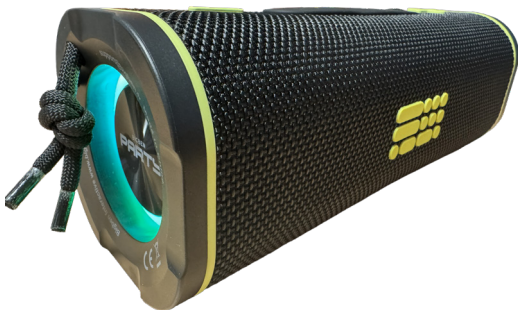

VIBE

ALTIFALANTE SEM FIOS BLUETOOTH

INFORMAÇÃO

REFERENÇA:	PARTYBTSP2BK
COR:	PRETO
TAMANHO DO PRODUTO (C x A x P > CM):	23 X 8.5 X 8.5
TAMANHO DA EMBALAGEM (C x A x P > CM):	
UNIDADES INCLUÍDAS EN MASTER:	8
UNIDADES INCLUÍDAS NA CAIXA INTERIOR:	4
PESO (G):	860

ALTIFALANTE SEM FIOS BLUETOOTH VIBE PARTYBTSP2BK BIGBEN PARTY

Sinta a liberdade do som!

Descubra a nossa nova coluna portátil, a sua aliada perfeita para um ambiente musical em qualquer ocasião. Leve-a consigo para todo o lado e desfrute de um som potente e imersivo onde quer que esteja

- Bluetooth®5.3
- Potência total da música: 60 W (20W RMS)
- Leitor USB e Micro SD (MP3)
- Efeitos de luz
- TWS: emparelhar 2 colunas para aumentar a potência
- Alimentado por uma bateria recarregável USB-C de 1800 mAh (cabo incluído).