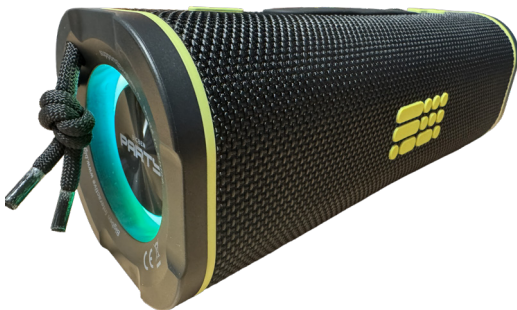

VIBE

ENCEINTE SANS FIL BLUETOOTH

3 499550 390568

INFORMATIONS

RÉFÉRENCE : **PARTYBTSP2BK**

MOTIF/COULEUR : **NOIR**

DIMENSIONS PRODUIT (L X H X P) > CM) : **23 X 8.5 X 8.5**

DIMENSIONS PACKAGING (L x H x P > CM) :

COLISAGE : **8**

SOUS-COLISAGE : **4**

POIDS (G) : **860**

ENCEINTE BLUETOOTH «VIBE» PARTYBTSP2BK BIGBEN PARTY

Vibrez au son de la liberté !

Découvrez notre nouvelle enceinte nomade, votre alliée parfaite pour une ambiance musicale en toute occasion. Emportez-la partout avec vous et profitez d'un son puissant et immersif où que vous soyez.

VIBE

BLUETOOTH- FUNKLAUTSPRECHER

SPEZIFIKATIONEN

ART. NR : **PARTYBTSP2BK**

FARBE : **SCHWARZ**

GRÖSSE PRODUKT (L x H x T > CM) : **23 X 8.5 X 8.5**

GRÖSSE VERPACKUNG (L x H x T > CM) :

VERPACKUNG : **KARTON**