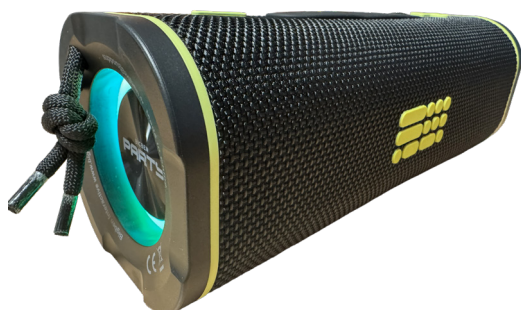

VIBE

ALTOPARLANTE WIRELESS BLUETOOTH

3 499550 390568

INFORMAZIONI

REFERENZA: **PARTYBTSP2BK**

FANTASIA/COLORE: **NEROI**

DIMENSIONI ARTICOLO (L X A X P > CM): **23 X 8.5 X 8.5**

DIMENSIONI IMBALLO (L x A x P > CM):

Q.TA' CARTONE ESTERNO: **8**

Q.TA' CARTONE INTERNO: **4**

PESO (G): **860**

ALTOPARLANTE WIRELESS BLUETOOTH VIBE PARTYBTSP2BK BIGBEN PARTY

Vivi la libertà del suono!

Scopri il nostro nuovo speaker portatile, il tuo alleato perfetto per un'atmosfera musicale in ogni occasione. Portalo con te ovunque e goditi un suono potente e coinvolgente ovunque tu sia.

- Bluetooth® 5.3
- Potenza musicale totale: 60W (20W RMS)
- Lettore USB e Micro SD (MP3)
- Effetti luminosi dinamici
- TWS: abbina 2 speaker per un suono ancora più potente
- Batteria ricaricabile da 1800mAh (USB-C, cavo incluso)