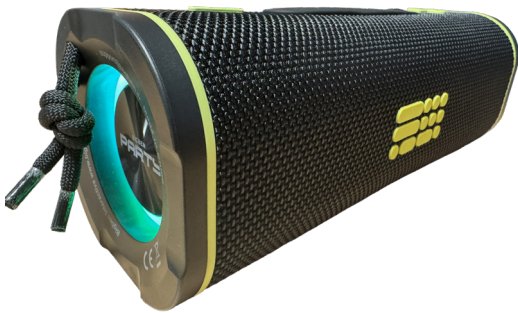

VIBE

BLUETOOTH WIRELESS SPEAKER

INFORMATION

REFERENCE : **PARTYBTSP2BK**

PATTERN/COLOUR : **BLACK**

SIZE PRODUCT (L X H X D) > CM) : **23 X 8.5 X 8.5**

SIZE PACKAGING (L x H x W > CM) :

OUTER CARTON QUANTITY : **8**

INNER CARTON QUANTITY : **4**

WEIGHT (G) : **860**

BLUETOOTH «VIBE» SPEAKER PARTYBTSP2BK BIGBEN PARTY

Experience the Freedom of Sound!

Discover our new portable speaker, your perfect ally for a musical atmosphere on any occasion. Take it with you everywhere and enjoy powerful, immersive sound wherever you are.

VIBE

ENCEINTE SANS FIL BLUETOOTH

3 499550 390568

INFORMATIONS

RÉFÉRENCE : **PARTYBTSP2BK**

MOTIF/COULEUR : **NOIR**

DIMENSIONS PRODUIT (L X H X P) > CM) : **23 X 8.5 X 8.5**

DIMENSIONS PACKAGING (L x H x P > CM) :

COLISAGE : **8**

SOUS-COLISAGE : **4**

POIDS (G) : **860**

ENCEINTE BLUETOOTH «VIBE» PARTYBTSP2BK BIGBEN PARTY

Vibrez au son de la liberté !

Découvrez notre nouvelle enceinte nomade, votre alliée parfaite pour une ambiance musicale en toute occasion. Emportez-la partout avec vous et profitez d'un son puissant et immersif où que vous soyez.