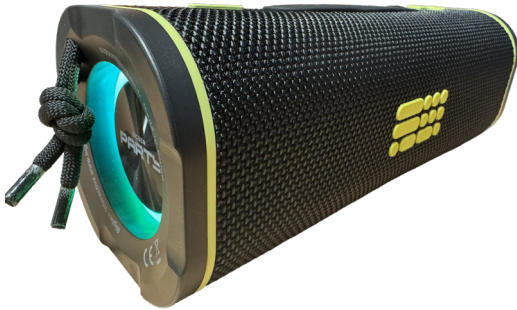

VIBE

ALTAVOZ INALÁMBRICO BLUETOOTH

INFORMACIÓN

REFERENCIA : **PARTYBTSP2BK**

MOTIVO/COLOR : **NEGRO**

TAMAÑO DE PRODUCTO (L x A x P > CM) : **23 X 8.5 X 8.5**

TAMAÑO DE PACKAGING (L x A x P > CM) :

UNIDADES INCLUIDAS EN MASTER : **8**

UNIDADES INCLUIDAS POR CAJA INTERIOR : **4**

PESO (G) : **860**

ALTAVOZ INALÁMBRICO BLUETOOTH VIBE PARTYBT2BL BIGBEN PARTY

¡Siente la libertad del sonido!

Descubre nuestro nuevo altavoz portátil, tu aliado perfecto para crear un ambiente musical en cualquier ocasión. Llévalo contigo a todas partes y disfruta de un sonido potente e inmersivo estés donde estés.

- Bluetooth®5.3
- Potencia musical total : 60W (20W RMS)
- USB y reproductor Micro SD (MP3)
- Efectos luminosos
- TWS: empareja 2 altavoces para aumentar la potencia
- Funciona con una batería recargable USB-C de 1800 mAh (cable incluido).