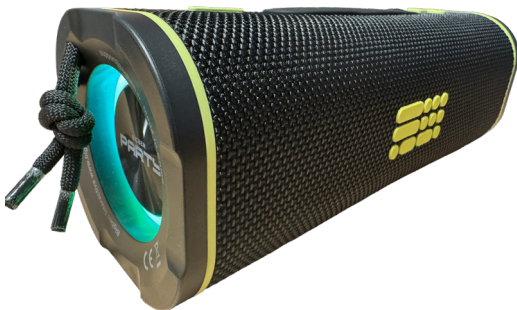

VIBE

BLUETOOTH WIRELESS SPEAKER

INFORMATION

REFERENCE : **PARTYBTSP2BK**

PATTERN/COLOUR : **BLACK**

SIZE PRODUCT (L X H X D) > CM) : **23 X 8.5 X 8.5**

SIZE PACKAGING (L x H x W > CM) :

OUTER CARTON QUANTITY : **8**

INNER CARTON QUANTITY : **4**

WEIGHT (G) : **860**

BLUETOOTH «VIBE» SPEAKER PARTYBTSP2BK BIGBEN PARTY

Experience the Freedom of Sound!

Discover our new portable speaker, your perfect ally for a musical atmosphere on any occasion. Take it with you everywhere and enjoy powerful, immersive sound wherever you are.

VIBE

ENCEINTE SANS FIL BLUETOOTH

3 499550 390568

INFORMATIONS

RÉFÉRENCE : **PARTYBTSP2BK**

MOTIF/COULEUR : **NOIR**

DIMENSIONS PRODUIT (L X H X P) > CM) : **23 X 8.5 X 8.5**

DIMENSIONS PACKAGING (L x H x P > CM) :

COLISAGE : **8**

SOUS-COLISAGE : **4**

POIDS (G) : **860**

ENCEINTE BLUETOOTH «VIBE» PARTYBTSP2BK BIGBEN PARTY

Vibrez au son de la liberté !

Découvrez notre nouvelle enceinte nomade, votre alliée parfaite pour une ambiance musicale en toute occasion. Emportez-la partout avec vous et profitez d'un son puissant et immersif où que vous soyez.