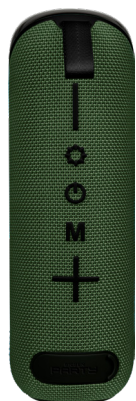

ELECTRONICS

PARTYBTTUBEARMY

BIGBEN
PARTY

30 W

PUISS. MUSICALE TOTALE
TOTAL MUSICAL POWER

EFFETS LUMINEUX
LIGHT EFFECTS

RECHARGEABLE
VIA USB-C

AUX-IN
3.5 MM

PORT USB & MICRO-SD
USB & TF CARDS READER

3 499550 389333

INFORMATIONS

RÉFÉRENCE : **PARTYBTTUBEARMY**

MOTIF/COULEUR : **NOIR**

DIMENSIONS PRODUIT (L x H x P > CM) : **24.5 X 8 X 8**

DIMENSIONS PACKAGING (L x H x P > CM) : **27.5 X 11.5 X 11.5**

COLISAGE : **8**

SOUS-COLISAGE : **4**

POIDS (G) : **680**

ENCEINTE LUMINEUSE BLUETOOTH® PARTYBTTUBEARMY

Brillez, scintillez avec l'enceinte Tube ! Au rythme de la musique ou en accord «coloré» avec votre soirée, jouez du jeu de lumières de l'enceinte transparente. Belle puissance sonore garantie. Son revêtement en tissu tressé élégant et son passant pour l'accrocher lui confèrent un côté chic !

- Bluetooth® 5.3
- Puissance musicale totale : 30 W
- Port USB Lecture
- AUX-IN
- Lecteur carte micro-SD
- Nombreux effets lumineux à 180°
- Boîtier transparent
- Passant pour porter ou accrocher l'enceinte
- Batterie rechargeable 1500 mAh
- Temps de charge total : 4h
- Câble USB-C pour la recharge inclus
- Taille (cm) : 24,8 x 8 x 8
- 4h d'autonomie