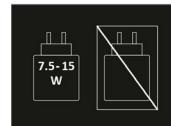

3 499550 389333

INFORMAZIONI

REFERENZA : **PARTYBTTUBEARMY**

FANTASIA/COLORE : **NERO**

DIMENSIONI ARTICOLO (L x A x P > CM) : **24.5 X 8 X 8**

DIMENSIONI IMBALLO (L x A x P > CM) : **27.5 X 11.5 X 11.5**

Q.TA' CARTONE ESTERNO : **8**