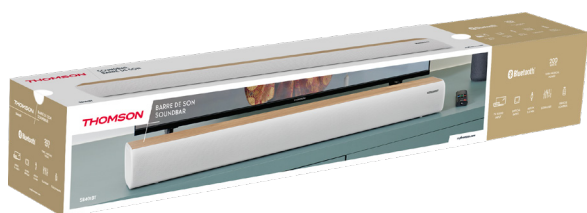

SOUNDBAR SB401BT

THOMSON

200
WATTS

TOTAL MUSICAL
POWER

TV AUDIO
INPUT

OPTICAL
INPUT

AUX-IN
3.5 MM

EQUALISER

REMOTE
CONTROL

INFORMAZIONI

3 499550 389173