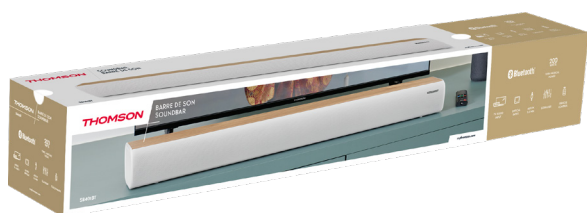

BARRE DE SON SB401BT

THOMSON

200
WATTS

TOTAL MUSICAL
POWER

TV AUDIO
INPUT

OPTICAL
INPUT

AUX-IN
3.5 MM

EQUALISER

REMOTE
CONTROL

INFORMATIONS

3 499550 389173

RÉFÉRENCE : **SB401BT**

COULEUR : **BLANC**

DIMENSIONS PRODUIT (L x H x P > CM) : **85.5 X 9 X 11.5**

DIMENSIONS PACKAGING (L x H x P > CM) : **99 X 17 X 18.5**

COLISAGE : **1**

POIDS (G) : **3000**

BARRE DE SON COSY

Une barre de son combinant esthétique et puissance sonore pour une immersion parfaite. L'ajout d'une touche de bois clair donne à cette barre de son un effet chaleureux et cocooning. Ses multiples entrées lui confèrent une pluralité d'utilisation indéniable. Un must-have !Bluetooth® 5.0

SOUNDBAR SB401BT

THOMSON

200
WATTS

TOTAL MUSICAL
POWER

TV AUDIO
INPUT

OPTICAL
INPUT

AUX-IN
3.5 MM

EQUALISER