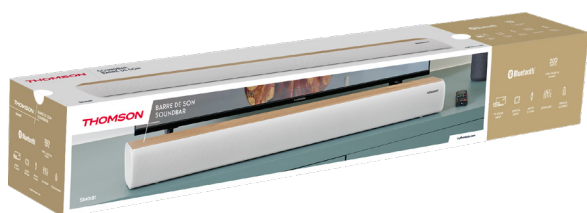

POIDS (G) : **3000**

BARRE DE SON COSY

Une barre de son combinant esthétique et puissance sonore pour une immersion parfaite. L'ajout d'une touche de bois clair donne à cette barre de son un effet chaleureux et cocooning. Ses multiples entrées lui confèrent une pluralité d'utilisation indéniable. Un must-have !Bluetooth® 5.0

SOUNDBAR SB401BT

THOMSON

200
WATTS

TOTAL MUSICAL
POWER

TV AUDIO
INPUT

OPTICAL
INPUT

AUX-IN
3.5 MM

EQUALISER

REMOTE
CONTROL

3 499550 389173

INFORMACIÓN

REFERENCIA: **SB401BT**

COLOR: **BLANCO**

TAMAÑO DE PRODUCTO (A x A x P > CM): **85.5 X 9 X 11.5**

TAMAÑO DE CAJA (A x A x P > CM): **99 X 17 X 18.5**

UNIDADES INCLUIDAS EN MASTER: **1**

PESO NETO (G): **3000**

BARRA DE SONIDO COMPACTA

Una barra de sonido que combina estética y potencia sonora para una inmersión perfecta. El toque de madera clara añadido le da un efecto cálido y envolvente a esta barra de sonido. Sus múltiples fuentes de entrada le otorgan una innegable pluralidad de usos. Un must-have !