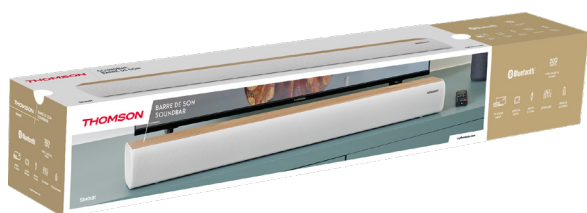

REMOTE
CONTROL

INFORMATIONS

3 499550 389173

RÉFÉRENCE : **SB401BT**

COULEUR : **BLANC**

DIMENSIONS PRODUIT (L x H x P > CM) : **85.5 X 9 X 11.5**

DIMENSIONS PACKAGING (L x H x P > CM) : **99 X 17 X 18.5**

COLISAGE : **1**

POIDS (G) : **3000**

BARRE DE SON COSY

Une barre de son combinant esthétique et puissance sonore pour une immersion parfaite. L'ajout d'une touche de bois clair donne à cette barre de son un effet chaleureux et cocooning. Ses multiples entrées lui confèrent une pluralité d'utilisation indéniable. Un must-have !Bluetooth® 5.0

SOUNDBAR SB401BT

THOMSON

200
WATTS

TOTAL MUSICAL
POWER

TV AUDIO
INPUT

OPTICAL
INPUT

AUX-IN
3.5 MM

EQUALISER

REMOTE
CONTROL

3 499550 389173

INFORMATION

REFERENCE : **SB401BT**

COLOUR : **WHITE & WOOD**

SIZE PRODUCT (L x H x W > CM) : **85.5 X 9 X 11.5**

SIZE PACKAGING (L x H x W > CM) : **99 X 17 X 18.5**

NET WEIGHT (G) : **3000**