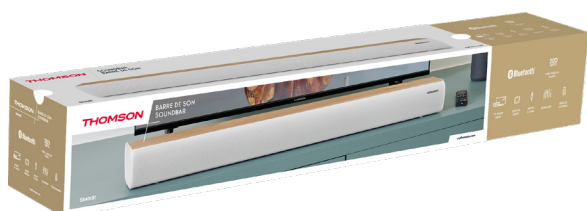

SOUNDBAR SB401BT

THOMSON

200
WATTS

TOTAL MUSICAL
POWER

TV AUDIO
INPUT

OPTICAL
INPUT

AUX-IN
3.5 MM

EQUALISER

REMOTE
CONTROL