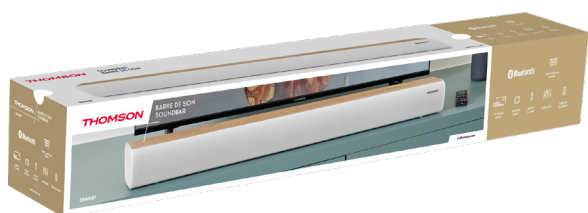

SOUNDBAR SB401BT

THOMSON

200
WATTS

TOTAL MUSICAL
POWER

TV AUDIO
INPUT

OPTICAL
INPUT

AUX-IN
3.5 MM

EQUALISER

REMOTE
CONTROL

SPEZIFIKATIONEN

3 499550 389173

ART. NR: **TH 389173**

FARBE: **WEISS**

GRÖSSE PRODUKT (H x B x T > MM): **85.5 X 9 X 11.5**

GRÖSSE VERPACKUNG (H x B x T > MM): **99 X 17 X 18.5**

VERPACKUNG: **KARTON**

VPE: **1**

GEWICHT (G): **3000**