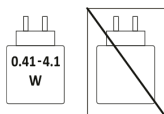

BLUETOOTH-KOPFHÖRER

SOUND ØRIGIN FOREST

ULTRA LÉGER
ULTRA LIGHT

CONNEXION MULTIPONT
MULTIPOINT CONNECTION

APPEL MAINS LIBRES
HANDS-FREE CALL

AUTONOMIE 35H
35H PLAYTIME

ANC - ACTIVE NOISE
CANCELLATION

EQUALISEUR - EQUALISER
GAME / MUSIC

TEMPS DE CHARGE: 2H
CHARGING TIME: 2H

SPEZIFIKATIONEN

ART. NR : **SO-FOREST**

FARBE : **BEIGE/SALBEI**

GRÖSSE PRODUKT (L x H x T > CM) : **17.3 X 19 X 8**

GRÖSSE VERPACKUNG (L x H x T > CM) :

VERPACKUNG : **KARTON**

MENGE AUSSENKARTON : **6**

MENGE INNENKARTON : **1**

GEWICHT (G) : **252**

PREMIUM BLUETOOTH KOPFHÖRER

Tauchen Sie mit dem neuen kabellosen Kopfhörer Sound Origin in eine Klangwelt ohne Kompromisse ein. Mit seinem Unisex-Design, seinem geringen Gewicht (252 g) und seinen trendigen Farben ist er das unverzichtbare Accessoire für Ihren Alltag. Die elegante Verarbeitung und der robuste Metallkopfbügel verbinden Komfort, Stil und Langlebigkeit, während die aktive Geräuschunterdrückungstechnologie (ANC) Ihnen ein umfassendes Klangerlebnis bietet.

- Bluetooth® 6.0
- ANC (Aktive Geräuschunterdrückung)
- 35 Std. Wiedergabezeit (23 Std. bei aktiviertem ANC)
- EQ Musik / Spiel
- Metallkopfbügel
- Ladezeit: 2 Std.
- AUX-Eingang 3,5 mm
- 400-mAh-Akku
- Gewicht: 252g
- Multipoint-Verbindung
- Weiche Tragetasche
- Zusammenklappbar und flach faltbar
- Sprachassistentenfunktion
- Freisprechen