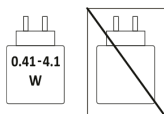

CUFFIE AUDIO WIRELESS BLUETOOTH

SOUND ØRIGIN FOREST

ULTRA LÉGER
ULTRA LIGHT

CONNEXION MULTIPONT
MULTIPOINT CONNECTION

APPEL MAINS LIBRES
HANDS-FREE CALL

AUTONOMIE 35H
35H PLAYTIME

ANC - ACTIVE NOISE
CANCELLATION

ÉQUALISEUR - EQUALISER
GAME / MUSIC

TEMPS DE CHARGE: 2H
CHARGING TIME: 2H

3 499550 391046

INFORMAZIONI

REFERENZA: **SO-FOREST**

FANTASIA/COLORE: **BEIGE/SALVIAI**

DIMENSIONI ARTICOLO (L X A X P > CM): **17.3 X 19 X 8**

DIMENSIONI IMBALLO (L x A x P > CM):

Q.TA' CARTONE ESTERNO: **6**

Q.TA' CARTONE INTERNO: **1**

PESO (G): **258**

CUFFIE AUDIO WIRELESS BLUETOOTH - FOREST SOUND ORIGIN

Immergiti in un universo sonoro senza compromessi con le nuove cuffie wireless Sound Origin. Progettate per adattarsi a tutti, il loro design unisex, la leggerezza (252g) e i colori di tendenza le rendono l'accessorio indispensabile per la tua quotidianità. Le finiture eleganti e l'archetto metallico resistente combinano comfort, stile e durata, mentre la tecnologia di cancellazione attiva del rumore (ANC) offre un'immersione totale..

- Bluetooth® 6.0
- Cancellazione del rumore attiva (ANC)
- 35 ore di riproduzione (23 ore con ANC attivata)
- Equalizzatore (EQ) Musica / Gioco
- Archetto in metallo
- Tempo di ricarica: 2 ore
- Ingresso AUX-IN 3,5 mm
- Batteria ricaricabile da 400 mAh
- Peso: 252g
- Connessione multipunto
- Morbida custodia per il trasporto
- Ripiegabile e appiattibile
- Funzione di assistenza vocale
- Chiamata in vivavoce