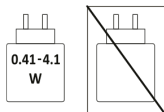

CASQUE AUDIO SANS FIL BLUETOOTH

SOUND ØRIGIN FOREST

ULTRA LÉGER
ULTRA LIGHT

APPEL MAINS LIBRES
HANDS-FREE CALL

AUTONOMIE 35H
35H PLAYTIME

ANC: ACTIVE NOISE
CANCELLATION

ÉGALISEUR - EQUALISER
GAME / MUSIC

TEMPS DE CHARGE: 2H
CHARGING TIME: 2H

3 499550 391046

INFORMATIONS

RÉFÉRENCE : **SO-FOREST**

MOTIF/COULEUR : **BEIGE/SAUGE**

DIMENSIONS PRODUIT (L X H X P) > CM) : **17.3 X 19 X 8**

DIMENSIONS PACKAGING (L x H x P > CM) :

COLISAGE : **6**

SOUS-COLISAGE : **1**

POIDS (G) : **252**

CASQUE AUDIO BLUETOOTH ANC SANS FIL FOREST - SOUND ORIGIN

Plongez dans un univers sonore sans compromis avec le nouveau casque sans fil Sound Origin. Conçu pour s'adapter à tous, son design mixte, léger (252g) et ses couleurs tendance en font l'accessoire indispensable de votre quotidien. Le revêtement élégant et l'arceau métallique robuste allient confort, style et durabilité, tandis que la technologie de réduction de bruit active (ANC) vous offre une immersion totale.

- Bluetooth®6.0
- ANC
- Autonomie 35h (23h ANC On)
- EQ Music / Game
- Arceau métallique
- Temps de charge : 2h
- Entrée auxiliaire 3.5mm
- Batterie rechargeable 400 mAh
- Poids : 252g
- Connexion multipoint
- Sac de transport souple
- Design rotatif et pliable
- Fonction d'assistance vocale
- Appel mains libres