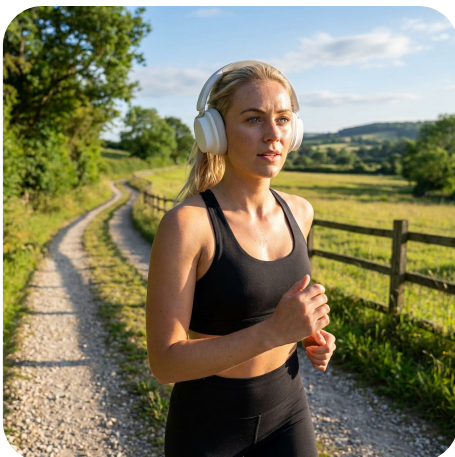

BLUETOOTH KOPFHÖRER MIT ANC

Kompromisslose Klangeleganz.

Entdecken Sie unsere neuen kabellosen Kopfhörer aus Kunstleder mit hybrider Geräuschunterdrückung, die für alle entwickelt wurden, die sich nicht zwischen Stil und Leistung entscheiden möchten. Mit ihrem schlichten Design und ihrer schneeweißen Farbe sind sie das perfekte Accessoire für den Alltag. Dank ihres robusten Bügels und ihres faltbaren Designs sind sie der ideale Reisebegleiter und lassen sich bequem in der mitgelieferten Tragetasche verstauen. Der Sound Origin MIST PRO Kopfhörer ist äußerst bequem, leicht und bietet Ihnen stundenlangen Hörerlebnis mit oder ohne aktivierter ANC-Funktion.

- Bluetooth® 6.0
- Hybride ANC (Aktive Geräuschunterdrückung)
- Umgebungsmodus (oder Umgebungsgeräusche)
- 132 Std. Wiedergabezeit (72 Std. bei aktiviertem ANC)
- Metallkopfbügel
- Ladezeit: 2,5 Stunden
- AUX-Eingang 3,5 mm
- 1000-mAh-Akku
- Gewicht: 258 g
- Multipoint-Verbindung
- Weiche Tragetasche
- Zusammenklappbar und flach faltbar
- Sprachassistentenfunktion
- Freisprechen)