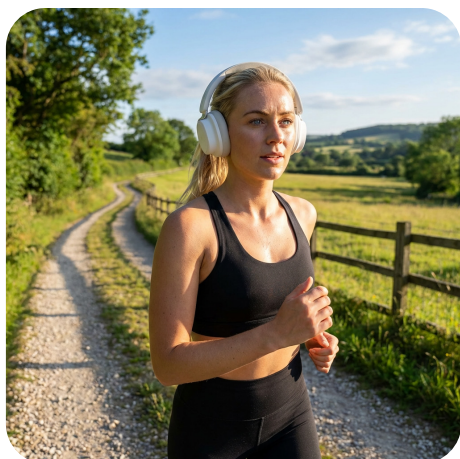

CASQUE AUDIO ANC BLUETOOTH SANS FIL MIST PRO - SOUND ORIGIN

L'Élégance sonore, sans compromis.

Découvrez notre nouveau casque audio sans fil, en simili cuir, avec réduction de bruits hybride, conçu pour ceux qui ne veulent pas choisir entre style et performance. Avec son design épuré, sa couleur blanche comme la neige, il est l'accessoire parfait pour vous accompagner au quotidien. Son arceau robuste et sa conception pliable en font un compagnon de voyage idéal, à glisser dans sa pochette de transport incluse. Le casque Sound Origin Forest Pro est ultra confortable, léger et vous procurera des heures d'écoute avec ou sans ANC activée.

- Bluetooth®6.0
- ANC Hybrid
- Son environnemental
- Autonomie 132h (72h ANC On)
- Arceau métallique
- Temps de charge 2h30
- AUX-IN 3.5mm
- Batterie rechargeable 1000mAh
- Poids super léger 258g
- Connexion multipoint
- Sac de transport souple
- Design rotatif et pliable
- Fonction d'assistance vocale
- Appel mains libres