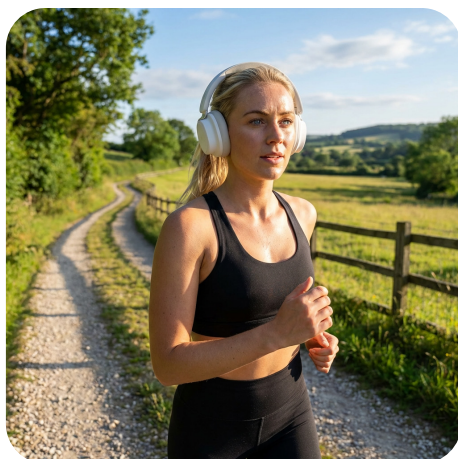

CUFFIE AUDIO ANC BLUETOOTH MIST PRO - SOUND ORIGIN

L'eleganza del suono, senza compromessi.

Scopri le nostre nuove cuffie wireless in similpelle con riduzione del rumore ibrida, pensate per chi non vuole scegliere tra stile e prestazioni. Con il loro design essenziale e il colore bianco come la neve, sono l'accessorio perfetto per accompagnarti nella vita di tutti i giorni. L'archetto robusto e il design pieghevole le rendono ideali da portare in viaggio, grazie alla custodia inclusa. Le cuffie Sound Origin MIST PRO sono ultra confortevoli, leggere e vi garantiranno ore di ascolto con o senza ANC attivato.

- Bluetooth® 6.0
- Cancellazione del rumore ibrida (ANC)
- Modalità suono ambientale
- Fino a 132 ore di riproduzione (72 ore con ANC attivata)
- Archetto in metallo
- Tempo di ricarica: 2 ore e 30 min
- Ingresso AUX-IN da 3,5mm
- Batteria ricaricabile da 1000mAh
- Peso: 258g
- Connessione multipunto
- Morbida custodia per il trasporto
- Ripiegabile e appiattibile
- Funzione di assistenza vocale
- Chiamate in vivavoce