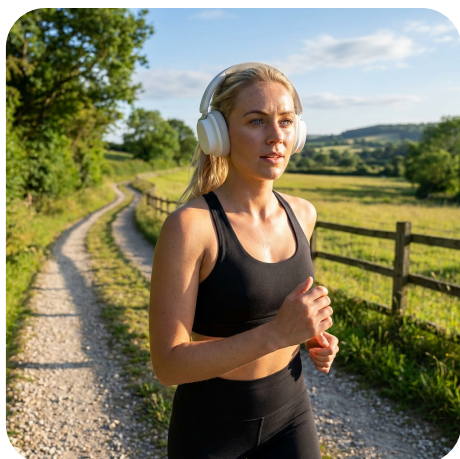

AURICULARES BLUETOOTH ANC MIST PRO - SOUND ORIGIN

Elegancia sonora, sin concesiones.

Descubre nuestros nuevos auriculares inalámbricos, fabricados en piel sintética y con reducción híbrida del ruido, diseñados para aquellos que no quieren elegir entre estilo y rendimiento. Con su diseño elegante y su color blanco como la nieve, son el accesorio perfecto para acompañarte en tu día a día. Su robusta diadema y su diseño plegable los convierten en el compañero de viaje ideal, que puedes guardar en la funda de transporte incluida. Los auriculares Sound Origin MIST PRO son ultra cómodos, ligeros y te proporcionarán horas de escucha con o sin ANC activado.

- Bluetooth® 6.0
- ANC Híbrido (Cancelación de Ruido Activa)
- Sonido ambiente
- 132h de reproducción (72h con ANC activado)
- Diadema metálica
- Tiempo de carga: 2h 30min
- Entrada AUX-IN 3,5 mm
- Batería recargable de 1000 mAh
- Peso: 258 g
- Conexión multipunto
- Bolsa de transporte blanda
- Diseño rotativo y plegable
- Función de asistente de voz
- Llamada manos libres