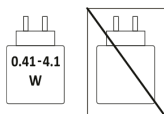

CUFFIE AUDIO WIRELESS BLUETOOTH

SOUND ØRIGIN MIST

ULTRA LÉGER
ULTRA LIGHT

CONNEXION MULTIPOINT
MULTIPOINT CONNECTION

APPEL MAINS LIBRES
HANDS-FREE CALL

35H
35H PLAYTIME

ANC: ACTIVE NOISE
CANCELLATION

ÉGALISEUR - EQUALISER
GAME / MUSIC

TEMPS DE CHARGE : 2H
CHARGING TIME: 2H

3 499550 391022

INFORMAZIONI

REFERENZA : **SO-MIST**

FANTASIA/COLORE : **BIANCO GRIGIOI**

DIMENSIONI ARTICOLO (L X A X P > CM) : **17.3 X 19 X 8**

DIMENSIONI IMBALLO (L x A x P > CM) :

Q.TA' CARTONE ESTERNO : **6**

Q.TA' CARTONE INTERNO : **1**

PESO (G) : **258**

CUFFIE AUDIO WIRELESS BLUETOOTH - MIST - SOUND ORIGIN

Immergiti in un universo sonoro senza compromessi con le nuove cuffie wireless Sound Origin. Progettate per adattarsi a tutti, il loro design unisex, la leggerezza (252g) e i colori di tendenza le rendono l'accessorio indispensabile per la tua quotidianità. Il design elegante e la robusta struttura metallica combinano comfort, stile e durata, mentre la tecnologia di cancellazione attiva del rumore (ANC) ti offre un'immersione totale.

- Bluetooth® 6.0
- Cancellazione del rumore attiva (ANC)
- 35 ore di riproduzione (23 ore con ANC attivata)
- Equalizzatore (EQ) Musica / Gioco
- Archetto in metallo
- Tempo di ricarica: 2 ore
- Ingresso AUX-IN 3,5 mm
- Batteria ricaricabile da 400 mAh
- Peso: 252g
- Connessione multipunto
- Morbida custodia per il trasporto
- Ripiegabile e appiattibile
- Funzione di assistenza vocale
- Chiamata in vivavoce