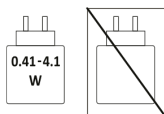

BLUETOOTH-KOPFHÖRER

SOUND ØRIGIN MIST

ULTRA LÉGER
ULTRA LIGHT

CONNEXION MULTIPOINT
MULTIPOINT CONNECTION

APPEL MAINS LIBRES
HANDS-FREE CALL

AUTONOMIE 35H
35H PLAYTIME

ANC: ACTIVE NOISE
CANCELLATION

ÉGALISEUR - EQUALISER
GAME / MUSIC

TEMPS DE CHARGE : 2H
CHARGING TIME: 2H

3 499550 391022

SPEZIFIKATIONEN

ART. NR : **SO-MIST**

FARBE : **WEISS GRAU**

GRÖSSE PRODUKT (L x H x T > CM) : **17.3 X 19 X 8**

GRÖSSE VERPACKUNG (L x H x T > CM) :

VERPACKUNG : **KARTON**

MENGE AUSSENKARTON : **6**

MENGE INNENKARTON : **1**

GEWICHT (G) : **252**

PREMIUM BLUETOOTH KOPFHÖRER

Tauchen Sie mit dem neuen kabellosen Kopfhörer Sound Origin in eine Klangwelt ohne Kompromisse ein. Mit seinem Unisex-Design, seinem geringen Gewicht (252 g) und seinen trendigen Farben ist er das unverzichtbare Accessoire für Ihren Alltag. Das elegante Design und der robuste Metallrahmen verbinden Komfort, Stil und Langlebigkeit, während die aktive Geräuschunterdrückung (ANC) für ein umfassendes Klangerlebnis sorgt.

- Bluetooth® 6.0
- ANC (Aktive Geräuschunterdrückung)
- 35 Std. Wiedergabezeit (23 Std. bei aktiviertem ANC)
- EQ Musik / Spiel
- Metallkopfbügel
- Ladezeit: 2 Std.
- AUX-Eingang 3,5 mm
- 400-mAh-Akku
- Gewicht: 252g
- Multipoint-Verbindung
- Weiche Tragetasche
- Zusammenklappbar und flach faltbar
- Sprachassistentenfunktion
- Freisprechen