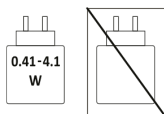

DRAADLOZE BLUETOOTH KOPTELEFOON

SOUND ØRIGIN MIST

ULTRA LÉGER
ULTRA LIGHT

CONNEXION MULTIPOINT
MULTIPOINT CONNECTION

APPEL MAINS LIBRES
HANDS-FREE CALL

35H
35H PLAYTIME

ANC
ANC: ACTIVE NOISE
CANCELLATION

ÉGALISEUR - EQUALISER
GAME / MUSIC

TEMPS DE CHARGE : 2H
CHARGING TIME: 2H

3 499550 391022

INFORMATIE

REFERENTIE : **SO-MIST**

PATTERN/KLEUR : **WIT GRIJS**

AFMETING PRODUCT (L x H x D > CM) : **17.3 X 19 X 8**

AFMETING VERPAKKING (B x H x D > CM) :

AANTAL IN OMDOOS : **6**

AANTAL IN INDOOS : **1**

GEWICHT (G) : **252**

DRAADLOZE BLUETOOTH KOPTELEFOON MIST - SOUND ORIGIN

Dompel jezelf onder in een compromisloze geluidswereld met de nieuwe draadloze koptelefoon van Sound Origin. Ontworpen voor iedereen, het unisex, lichtgewicht (252g) ontwerp en trendy kleuren maken het een onmisbaar accessoire voor je dagelijks leven. Het elegante ontwerp en het stevige metalen frame combineren comfort, stijl en duurzaamheid, terwijl de actieve ruisonderdrukkingstechnologie (ANC) je een totale onderdompeling biedt.

- Bluetooth® 6.0
- ANC (Actieve ruisonderdrukking)
- 35 uur speeltijd (23 uur met ANC aan)
- EQ Muziek / Game
- Metalen hoofdband
- Opladtijd: 2 uur
- AUX-ingang 3,5 mm
- 400 mAh oplaadbare batterij
- Gewicht: 252g
- Multipoint-verbinding
- Zachte draagtas
- Spraakassistentfunctie
- Handsfree bellen